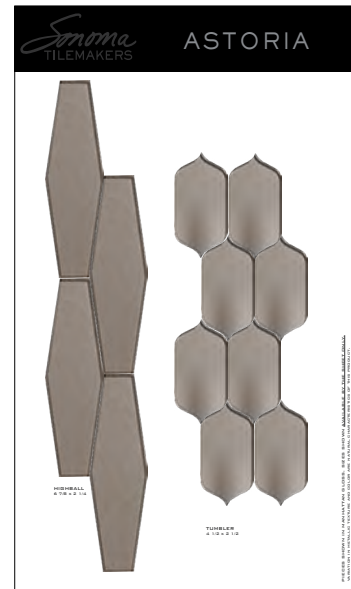

SHAPES
ASPBSP

Shown in Manhattan gloss
Highball, Tumbler