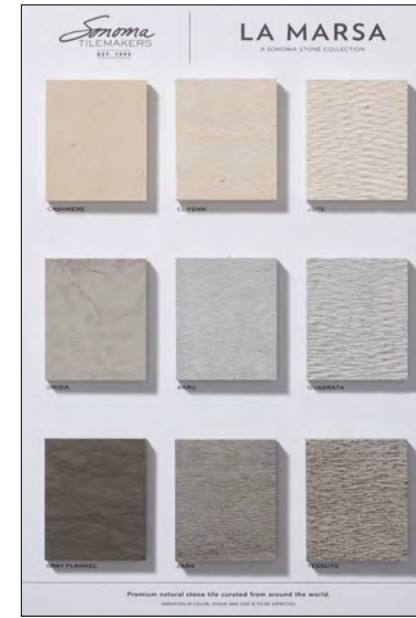

COLOR BOARD

ROPB26

Shown in 2x6

Available in all 10 colors

TABLE OF CONTENTS

PREMIER EUPHORIA

PREMIER STELLAR

PREMIER STELLAR QUICKSHIP

QUADRATA
QUA/NS3PB

GRAY FLANNEL
GRF/NS3PB

ZASH
ZSH/NS3PB

TESSUTO
TES/NS3PB

COLOR PALETTE

NSPBLMCP

Shown in cut 4x6

Cashmere, El Fenn, Jute, Grigia, Baru, Quadrata, Gray Flannel, Zash, Tessuto

1x4
VHSB14
3x6/Matte White (Pure)
1x4/Bodhi Silk

BASHO
VHSBBAS
3x6/Jute
Stick Liner/Yosemite
eHEX/Basho Silk

HATHA
SILK VHSBHAS
Swish/Hatha Silk
6x12/Bergamot Silk

KIRI
VHSBKIR
eHEX/Kiri Iridescent
Stick Liner/Muir Woods
3x12/Quadrata