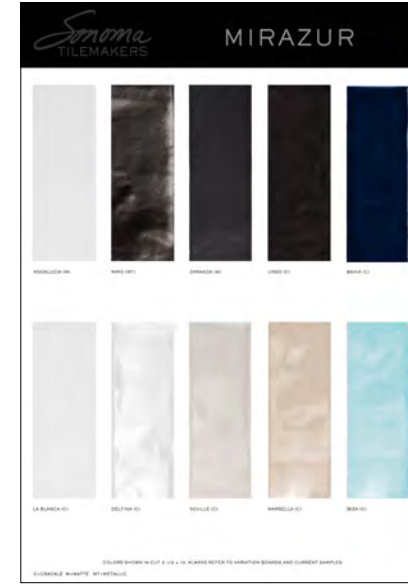

COLOR PALETTE
MZPBCP
Shown cut in 2½x10 in each color
Andalucia, Bahia, Delfina, Ibiza, La Blanca,
Miro, Marbella, Seville, Urso, Zaranda