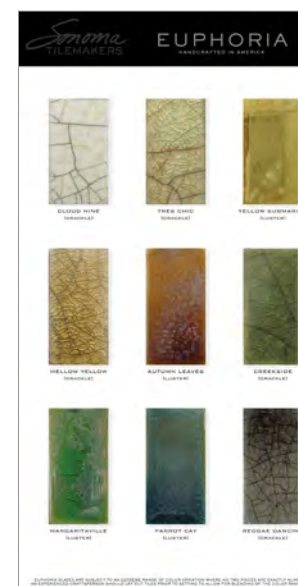

- TABLE OF CONTENTS
- PREMIER EUPHORIA
- PREMIER STELLAR
- PREMIER STELLAR QUICKSHIP
- ASTORIA
- DAKOTA
- HUSTLE
- LA TERRAZZA
- MIRAZUR
- PURE
- RAVELLO
- R6
- SONOMA STONE
- TABOO
- VIHARA

COLOR PALETTE