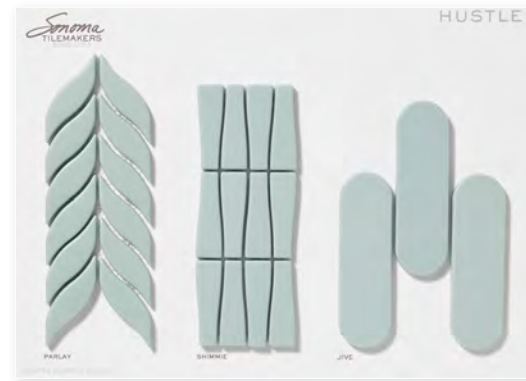

HUSTLE PARLAY

HSSUMMARYPAR

Shown in Soul City

Parlay, Shimmie, Jive