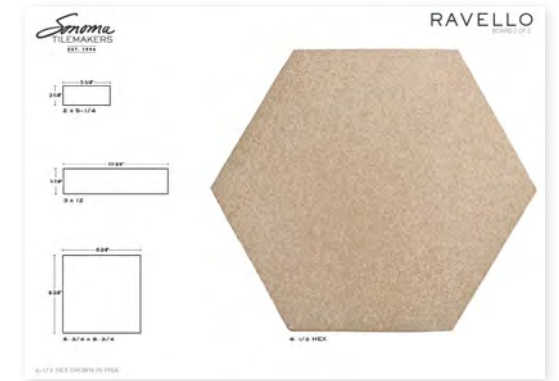

Shown in Soul City

Parlay, Shimmie, Jive

RAVELLO COLOR PALETTE

RVSUMMARYCP

Shown in cut 2x5-1/4

Bergamo, Pisa, Salerno, Volterra

RAVELLO SHAPES

RVSUMMARYSHP