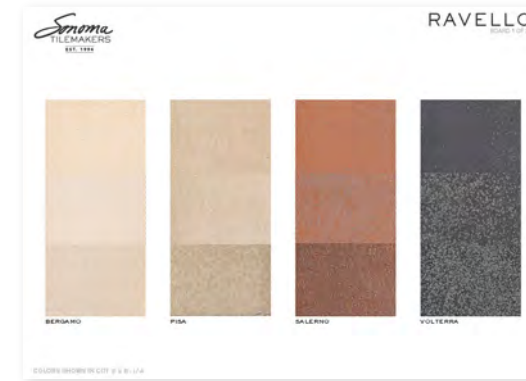

RAVELLO COLOR PALETTE

RVSUMMARYCP

Shown in cut 2x5-1/4

Bergamo, Pisa, Salerno, Volterra